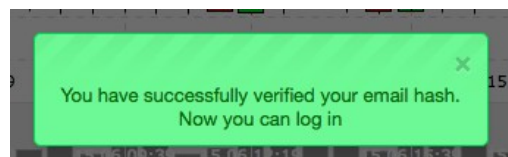

EXRATES (エクスレイツ) 登録

EXRATES 登録ページにアクセスし、ニックネームや、メールアドレス、パスワードを入力します。
Sponsor の欄はそのまま構いません。
画像認証の文字列を入力し、[get registered] をクリックします。

<https://mercatox.com/auth/register>

登録確認メールを送った旨のメッセージが表示され、まもなく確認メールが届きます。

メール文末の” Reference” をクリックしたら登録完了です。

二段階認証設定

セキュリティ強化のため二段階認証の設定を行います。
画面右上の [Login] をクリックし、メールアドレスやパスワード等を入力します。

初めてのログインする際、二段階認証の設定をするよう促します。
[Go to settings] をクリックして設定画面に移ります。

[2-factor authorization settings] タブで、ログイン時／出金時 (Withdraw) ／送金時 (Transfer)、それぞれ二段階認証の方法を選択して [Update] をクリックします。