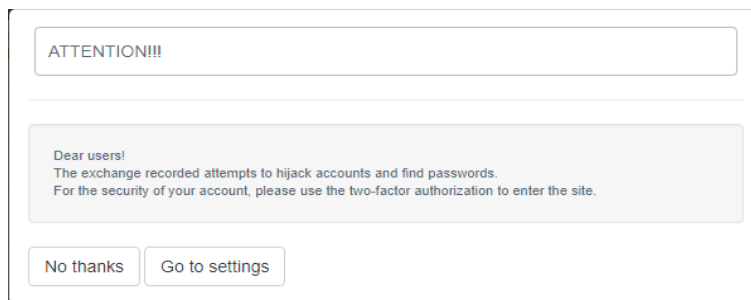

メール文末の” Reference” をクリックしたら登録完了です。

二段階認証設定

セキュリティ強化のため二段階認証の設定を行います。
画面右上の [Login] をクリックし、メールアドレスやパスワード等を入力します。

初めてのログインする際、二段階認証の設定をするよう促します。
[Go to settings] をクリックして設定画面に移ります。

[2-factor authorization settings] タブで、ログイン時／出金時 (Withdraw) ／送金時 (Transfer)、それぞれ二段階認証の方法を選択して [Update] をクリックします。