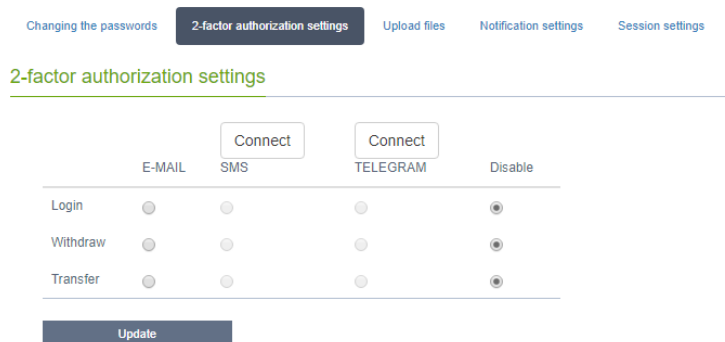

メール文末の” Reference” をクリックしたら登録完了です。

二段階認証設定

セキュリティ強化のため二段階認証の設定を行います。
画面右上の [Login] をクリックし、メールアドレスやパスワード等を入力します。

初めてのログインする際、二段階認証の設定をするよう促します。
[Go to settings] をクリックして設定画面に移ります。

[2-factor authorization settings] タブで、ログイン時／出金時 (Withdraw) ／送金時 (Transfer)、それぞれ二段階認証の方法を選択して [Update] をクリックします。